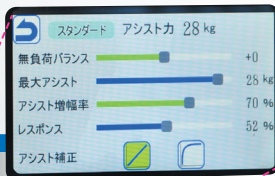

# ハンディーハンド

RG030 ver.2.0

グローブ式

アイコク アルファ 株式会社

持つ、  
回す、  
傾ける。

手作業と同じ感覚で  
複合作業に対応する  
楽々ハンドクレーン

新タッチ  
パネル

定格荷重 **30** kg

上下移動 **1500** mm

旋回半径 **2450** mm

新機能搭載でさらに使いやすく

キャリアや用途 パワーアシスト メモリー  
作業者に合わせて増力具合を登録。

初心者向けや、ランダム重量向けなど人や用途に合わせて  
補正を詳細に調整でき、記憶することができます。

HANDY HAND