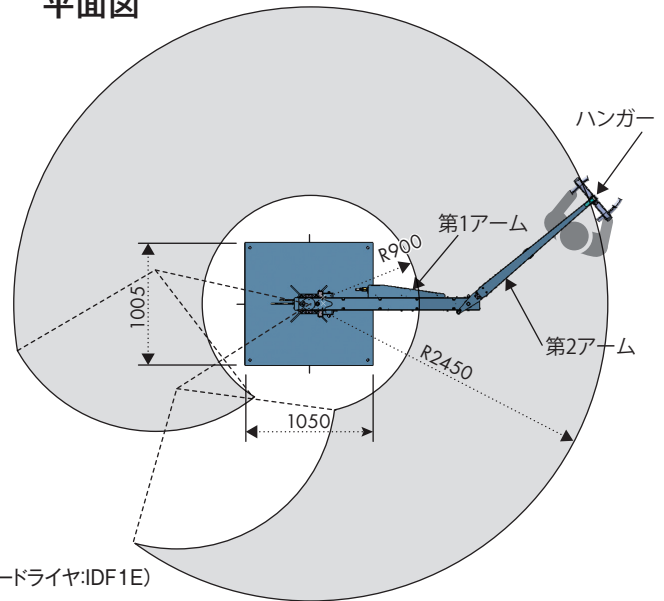

ご希望に応じグローブを選べます。

コンテナ用・リング式など充実。

側面図

平面図

※安定した使用状況維持する為にもドライエアーを供給して使用ください。(推奨エアードライヤ:IDF1E)

□ …可動範囲

ハンディーハンド  
RG030  
仕様

型式	RG030
定格荷重	30kg
上下移動	1500mm
旋回半径	2450mm
水平移動	1550mm
本体旋回角	315°