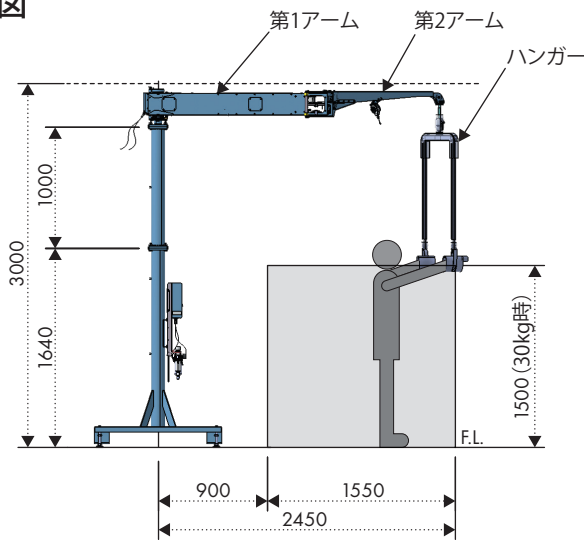

ご希望に応じグローブを選べます。

コンテナ用・リング式など充実。

側面図

平面図

※安定した使用状況維持する為にもドライエアーを供給して使用ください。(推奨エアードライヤ:IDF1E)

□ …可動範囲

ハンディーハンド  
RG030  
仕様

型式	RG030
定格荷重	30kg
上下移動	1500mm
旋回半径	2450mm
水平移動	1550mm
本体旋回角	315°