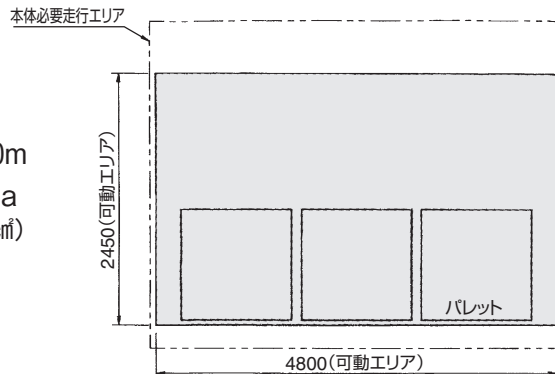

AJ

ピッキング作業に最適です

人に寄り添う、手クノロジー。
「ラクラクハンド」

ラクラクハンド

- ① 天井の低い場所にも設置可能！
- ② 四角いエリアいっぱいにも効率よく使うことができます。
- ③ ご要望にあわせて、走行エリアを広くできます。
- ④ 手の感覚で操作できます。－エア－バランス制御回路－
- ⑤ 操作力が軽く、女性や高齢者でも作業が可能になります。
- ⑥ シンプルなアタッチメントで簡単操作できます。

ラクラクハンド
シリーズ

AJ 四角いエリアで、広い作業スペースを実現。

平面図

仕様

形式	AJ060	走行エリア	2m~10m
定格荷重	60kg	使用空気圧	0.55MPa (5.5kgf/cm ²)
上下移動	1750mm	本体重量	約45kg
水平移動	2450mm		

※予告なく仕様変更する場合がありますのでご了承ください。

側面図

アイコク アルファ 株式会社