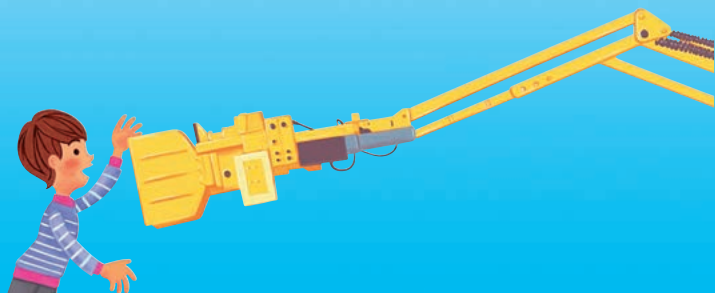

AJ

ピッキング作業に最適です

人に寄り添う、手クノロジー。
「ラクラクハンド」

ラクラクハンド

- ① 天井の低い場所にも設置可能！
- ② 四角いエリアいっぱいにも効率よく使うことができます。
- ③ ご要望にあわせて、走行エリアを広くできます。
- ④ 手の感覚で操作できます。－エア－バランス制御回路－
- ⑤ 操作力が軽く、女性や高齢者でも作業が可能になります。
- ⑥ シンプルなアタッチメントで簡単操作できます。

ラクラクハンド
シリーズ

AJ 四角いエリアで、広い作業スペースを実現。

平面図

仕様

形式	AJ060	走行エリア	2m~10m
定格荷重	60kg	使用空気圧	0.55MPa (5.5kgf/cm ²)
上下移動	1750mm	本体重量	約45kg
水平移動	2450mm		

※予告なく仕様変更する場合がありますのでご了承ください。

側面図

アイコク アルファ 株式会社