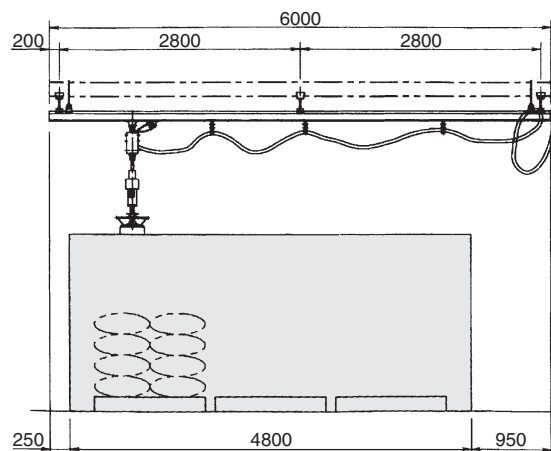

ラクラクハンド
シリーズ

AJ 四角いエリアで、広い作業スペースを実現。

平面図

仕様

形式	AJ060	走行エリア	2m~10m
定格荷重	60kg	使用空気圧	0.55MPa (5.5kgf/cm ²)
上下移動	1750mm	本体重量	約45kg
水平移動	2450mm		

※予告なく仕様変更する場合がありますのでご了承ください。

側面図

アイコク アルファ 株式会社