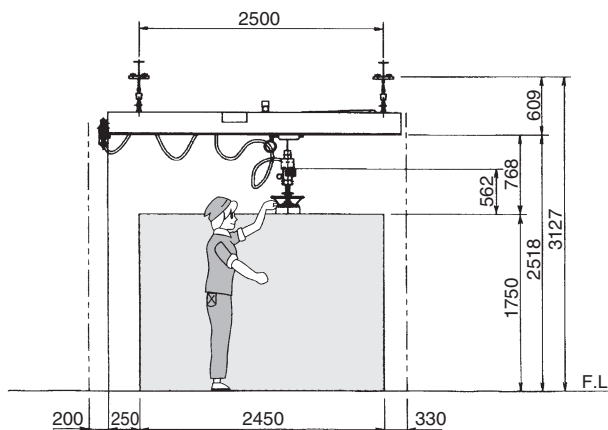

ラクラクハンド
シリーズ

AJ 四角いエリアで、広い作業スペースを実現。

平面図

仕様

形式	AJ060	走行エリア	2m~10m
定格荷重	60kg	使用空気圧	0.55MPa (5.5kgf/cm ²)
上下移動	1750mm	本体重量	約45kg
水平移動	2450mm		

※予告なく仕様変更する場合がありますのでご了承ください。

側面図

アイコク アルファ 株式会社